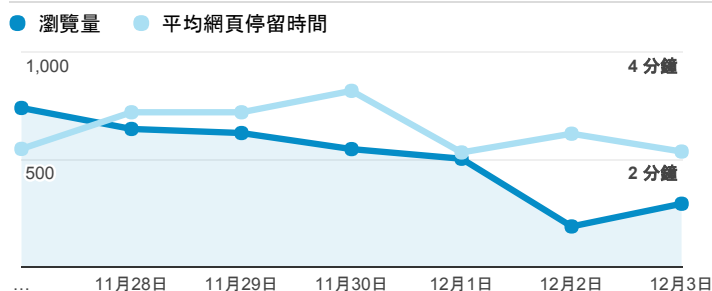

報表02_流量

2017年11月27日 - 2017年12月3日

所有使用者
100.00% 個工作階段

瀏覽量和平均網頁停留時間

瀏覽量和造訪

瀏覽量和不重複瀏覽量

造訪和新造訪率 (依 服務供應商 分組)

服務供應商	工作階段	瀏覽量
taipei taiwan	797	1,391
tamkang university	529	961
panchiao taipei hsien taiwan	132	239
tfn media co. ltd.	117	192
taiwan mobile co. ltd.	110	178
taiwan fixed network co. ltd.	73	136
vibo telecom inc.	61	84
kbro co. ltd.	23	34
mobile business group	21	23
chunghwa telecom data communication business group	18	23

造訪和瀏覽量 (依 分享網址 分組)

分享網址	工作階段	瀏覽量
eportfolio.tku.edu.tw/	1,607	2,730
eportfolio.tku.edu.tw/tkustudentlink.aspx	46	48
eportfolio.tku.edu.tw/index_detail.aspx?category=50&srv=3	33	59
eportfolio.tku.edu.tw/index_detail.aspx?category=14&srv=3	30	45
eportfolio.tku.edu.tw/index.aspx	24	48
eportfolio.tku.edu.tw/index_detail_share.aspx?id=537C19E76E8126BF	19	20
eportfolio.tku.edu.tw/index_detail.aspx?category=17&srv=3	15	18
eportfolio.tku.edu.tw/index_detail_share.aspx?id=0857AE920B259F8E	12	13
eportfolio.tku.edu.tw/index_detail.aspx?srv=3	12	59
eportfolio.tku.edu.tw/index_detail.aspx?category=23&srv=3	11	23