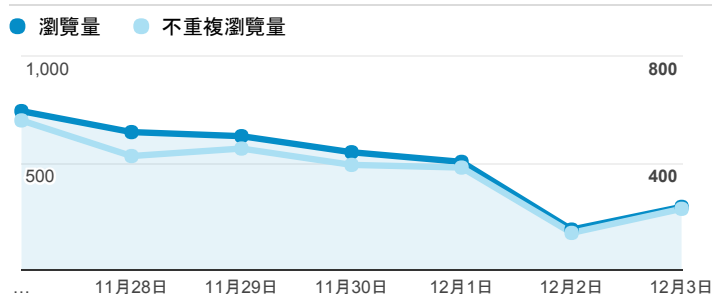

報表02_流量

2017年11月27日 - 2017年12月3日

所有使用者
100.00% 個工作階段

瀏覽量和平均網頁停留時間

瀏覽量和造訪

瀏覽量和不重複瀏覽量

造訪和新造訪率 (依 服務供應商 分組)

服務供應商	工作階段	瀏覽量
taipei taiwan	797	1,391
tamkang university	529	961
panchiao taipei hsien taiwan	132	239
tfn media co. ltd.	117	192
taiwan mobile co. ltd.	110	178
taiwan fixed network co. ltd.	73	136
vibo telecom inc.	61	84
kbro co. ltd.	23	34
mobile business group	21	23
chunghwa telecom data communication business group	18	23

造訪和瀏覽量 (依 分享網址 分組)

分享網址	工作階段	瀏覽量
eportfolio.tku.edu.tw/	1,607	2,730
eportfolio.tku.edu.tw/tkustudentlink.aspx	46	48
eportfolio.tku.edu.tw/index_detail.aspx?category=50&srv=3	33	59
eportfolio.tku.edu.tw/index_detail.aspx?category=14&srv=3	30	45
eportfolio.tku.edu.tw/index.aspx	24	48
eportfolio.tku.edu.tw/index_detail_share.aspx?id=537C19E76E8126BF	19	20
eportfolio.tku.edu.tw/index_detail.aspx?category=17&srv=3	15	18
eportfolio.tku.edu.tw/index_detail_share.aspx?id=0857AE920B259F8E	12	13
eportfolio.tku.edu.tw/index_detail.aspx?srv=3	12	59
eportfolio.tku.edu.tw/index_detail.aspx?category=23&srv=3	11	23