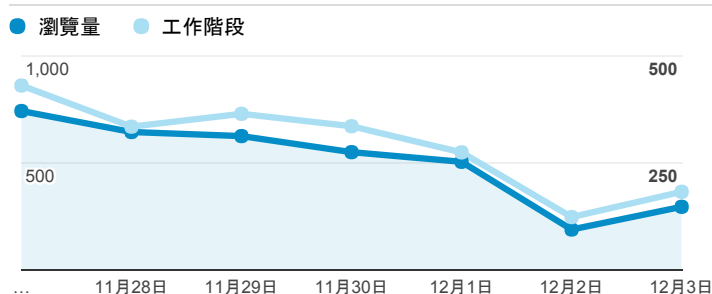

報表02_流量

2017年11月27日 - 2017年12月3日

所有使用者
100.00% 個工作階段

瀏覽量和平均網頁停留時間

瀏覽量和造訪

瀏覽量和不重複瀏覽量

造訪和新造訪率 (依 服務供應商 分組)

服務供應商	工作階段	瀏覽量
taipei taiwan	797	1,391
tamkang university	529	961
panchiao taipei hsien taiwan	132	239
tfn media co. ltd.	117	192
taiwan mobile co. ltd.	110	178
taiwan fixed network co. ltd.	73	136
vibo telecom inc.	61	84
kbro co. ltd.	23	34
mobile business group	21	23
chunghwa telecom data communication business group	18	23

造訪和瀏覽量 (依 分享網址 分組)

分享網址	工作階段	瀏覽量
eportfolio.tku.edu.tw/	1,607	2,730
eportfolio.tku.edu.tw/tkustudentlink.aspx	46	48
eportfolio.tku.edu.tw/index_detail.aspx?category=50&srv=3	33	59
eportfolio.tku.edu.tw/index_detail.aspx?category=14&srv=3	30	45
eportfolio.tku.edu.tw/index.aspx	24	48
eportfolio.tku.edu.tw/index_detail_share.aspx?id=537C19E76E8126BF	19	20
eportfolio.tku.edu.tw/index_detail.aspx?category=17&srv=3	15	18
eportfolio.tku.edu.tw/index_detail_share.aspx?id=0857AE920B259F8E	12	13
eportfolio.tku.edu.tw/index_detail.aspx?srv=3	12	59
eportfolio.tku.edu.tw/index_detail.aspx?category=23&srv=3	11	23